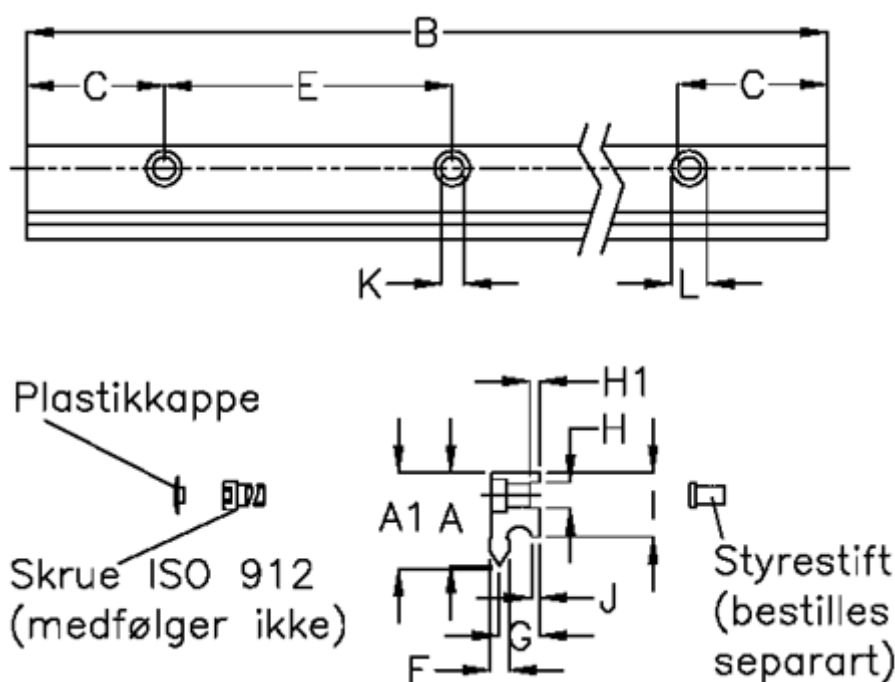

Varenummer: 05712553776
 Beskrivelse: Hepco GV3 profilskinne NL E L3776 P3
 med forsænkede huller

Mål

A	= 43	G	= 19.7	vægt kg/1000 = 6.00
A1	= 43.89	H	= 12	
B	= 3776	H1	= 4.0	
C	= 88.0	I	= 30.40	
E	= 180	J	= 4.80	
F	= 9.43	K	= 11.0	
For leje	= J54	L	= 18 x 10	
For styrestift	= SDP12	Præcisionstype	= P3	